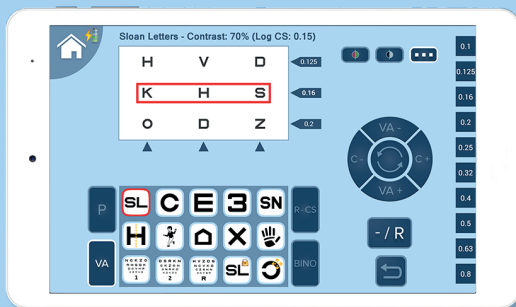

Consola Remota

Todo es rápido e inmediato a través del display touch screen.

Cambiar el valor de agudeza visual, introducir el enmascaramiento o el crowding , pasar a modo low-vision, cambiar de prueba o programa: todas las operaciones requieren el simple toque de un icono.

El profesional tiene todo bajo control y es por lo tanto libre para cuidar exclusivamente de sus propios pacientes.

La consola touchscreen permite, ya desde el primer uso, ejecutar un examen preciso de la vista con pocos y simples gestos, utilizando completamente el potencial del instrumento AOC.

- Reducción de los tiempos de examen
- Control intuitivo del optotipo
- Mejor posición de trabajo
- Mayor atención al cliente