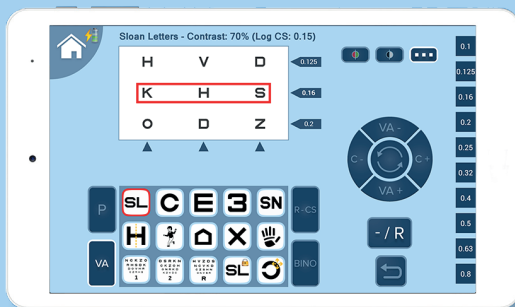

Remote Console

Tout s'avère rapide et immédiat grâce à l'écran tactile.

Changer la valeur d'acuité visuelle, insérer le masking ou le crowding, passer en mode low-vision, changer de test ou de programme : toutes les opérations s'effectuent à travers une icône, en toute simplicité.

Le professionnel a une faculté de contrôle total et est ainsi libre de s'occuper exclusivement de ses patients.

Dès sa première utilisation, la console tactile permet d'effectuer un examen approfondi de la vue avec de simples gestes, en utilisant pleinement le potentiel de l'appareil AOC.

- Réduction de la durée de l'examen
- Contrôle intuitif de l'optotype
- Meilleure position de travail
- Plus grande attention au client